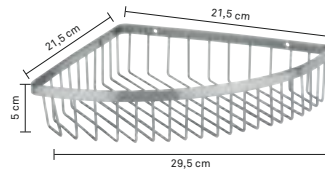

Accessoires inclus.

Galant

Edelstahl 18/10 · Matt
Stainless steel 18/10 · Matt
Inox 18/10 · Mat

Klassik-Line

Edelstahl 18/10
Stainless steel · Inox

Eckablagekorb
Corner basket · Panier d'angle

1 - 12

18921 4025457189210