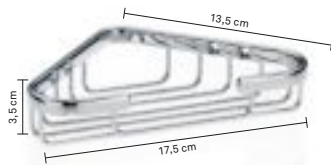

Eckablagekorb

Corner basket · Panier d'angle

1 - 12

21915 4025457219153