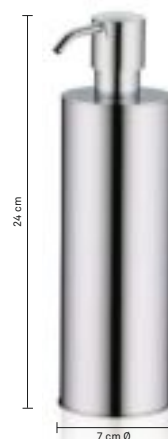

Seifenspender Brass 400 ml
Liquid soap dispenser
Distributeur à savon

1 - 10

20593 4025457205934

Pumpe Messing
Pump brass · Pompe en laiton