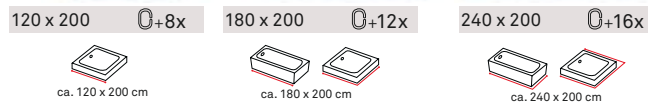

1 - 18

22094 4025457220944

Largo

PEVA: PE 70 % / EVA 30 %

Mit transparenten Ringen · Wasserdicht beschichtet
Shower curtain with transparent rings · Waterproof coated
Rideau de douche avec anneaux transparents · Etanche