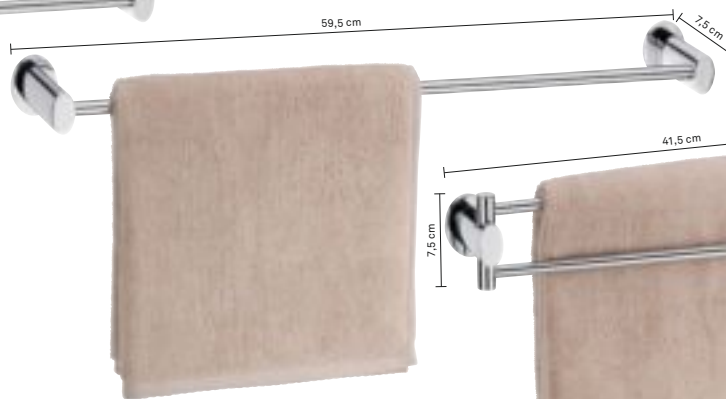

Handtuchstange
Towel rail · Porte-serviettes
1 - 8

20272 4025457202728

Handtuchhalter
Towel holder · Porte-serviettes
1 - 20

20270 4025457202704

Haltegriffe Mano

Messing verchromt · Glänzend
 Brass chromed · Bright
 Laiton chromé · Brillant