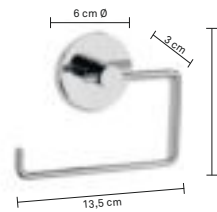

WC-Papierhalter			
Toilet paper holder			
Porte-rouleaux papier toilette			
1	4	24	
20153	4025457201530