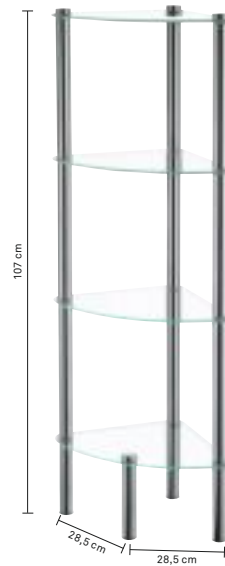

Eckregal Ole
Corner rack · Etagère d'angle

1 - 2

18102 4025457181023

4 Etagen · 4 Floors · 4 étages