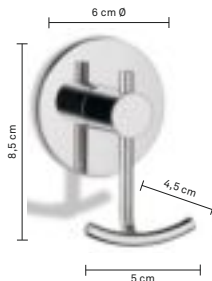

1	-	10	📦	60 cm
22682	4025457226823			
1	-	10	📦	75 cm
22683	4025457226830			

Faro

Edelstahl 18/10 · Glänzend
Stainless steel 18/10 · Bright
Inox 18/10 · Brillant

Exquisit-Line

Haken			
Hook · Crochet			
1	4	48	
20150	4025457201509		