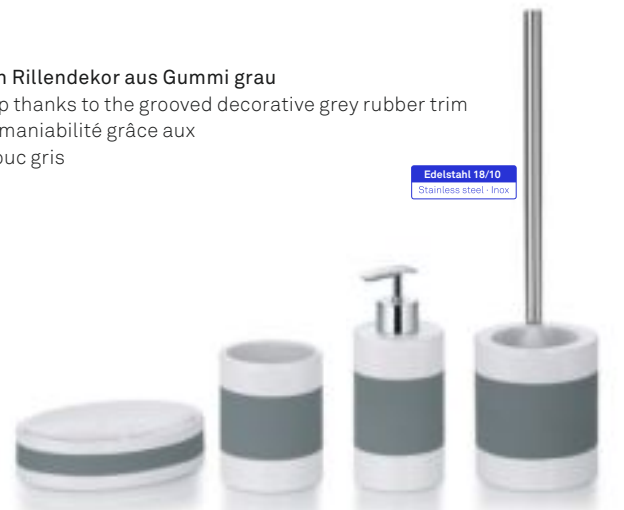

Seifenschale · Soap dish · Porte-savon				
22435	4025457224355	-/4*/24	L12,5 / B8,5 / H3 cm	
Becher · Tumbler · Gobelet				
22436	4025457224362	-/4*/24	Ø7,5 / H10 cm	
Seifenspender · Liquid soap dispenser · Distributeur à savon				
22437	4025457224379	-/4*/24	Ø7 / H17 cm	350 ml
Pumpe: ABS-Kunststoff verchromt · Pump: ABS plastic chromed · Pompe: ABS-plastique chromé				
WC-Garnitur · WC-set · Set WC				
22438	4025457224386	1/-/4	Ø12 / H45,5 cm	La Brosse