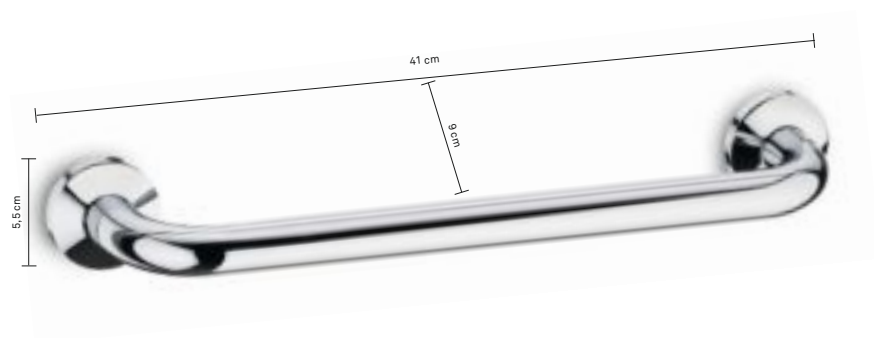

Haltegriffe Mano

Messing verchromt · Glänzend
Brass chromed · Bright
Laiton chromé · Brillant

Premium-Line

Haltegriff		
Grab bar · Poignée de maintien		
1	-	15
20275	4025457202759