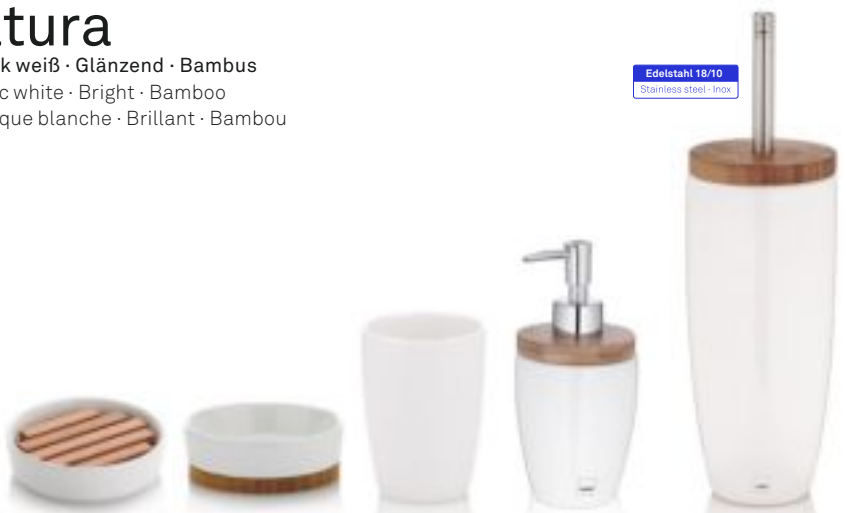

Natura

Keramik weiß · Glänzend · Bambus
Ceramic white · Bright · Bamboo
Céramique blanche · Brillant · Bambou

La Brosse

Edelstahl 18/10
Stainless steel · Inox