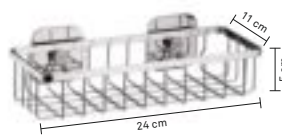

Ablagekorb
Basket · Panier

1 - 18

20099 4025457200991