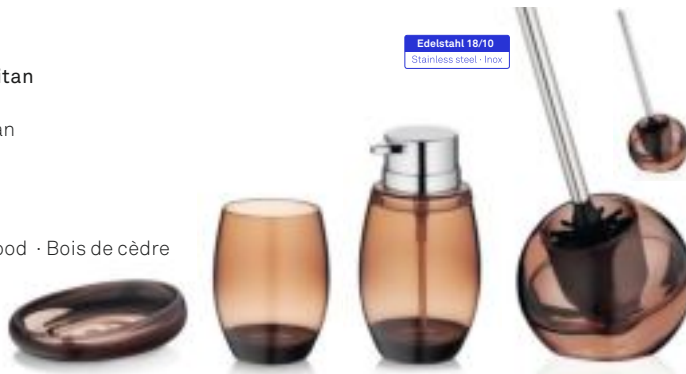

Santina

- MS-Kunststoff / ● Tritan
- MS plastic / ● Tritan
- MS-plastique / ● Tritan

Zedernholz · Cedarwood · Bois de cèdre