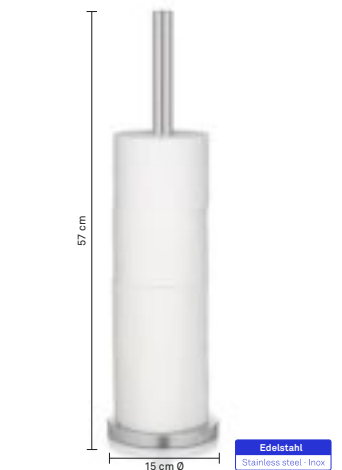

Toilettenpapierhalter Carta

Toilet paper holder
Réserve papier toilette

1 - 8

22828 4025457228285

Für 5 Rollen · For 5 rolls · Pour 5 rouleaux

Matt · Matt · Mat

WC-Bürsten

PP-Kunststoff · PP-Borsten

PP plastic · PP-bristles

Poils de brosse en PP plastique

WC-brush · Brosse WC

1 - 30 7,5 cm Ø

26000 4025457260001

Weiß · White · Blanc

WC-brush · Brosse WC

1 - 30 7,5 cm Ø

26001 4025457260018

Mit Randreiniger
With edge cleaner
Avec nettoyeur pour bords

WC-brush · Brosse WC

1 - 20 7,5 cm Ø

18964 4025457189647

1 - 20 8,5 cm Ø

18965 4025457189654

Weiß · White · Blanc

WC-brush · Brosse WC

1 - 20 7,5 cm Ø

18962 4025457189623

1 - 20 8,5 cm Ø

18963 4025457189630

Schwarz · Black · Noir