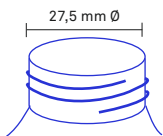

Seifenspenderpumpe Kim	
Pump for liquid soap dispenser Pompe pour distributeur à savon	
1	6 72 6,5 x 10 cm
20636	4025457206368
Glänzend · Bright · Brillant