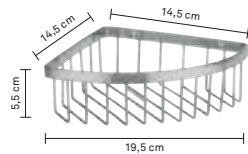

Accessoires inclus.

Galant

Edelstahl 18/10 · Matt
Stainless steel 18/10 · Matt
Inox 18/10 · Mat

Klassik-Line

Edelstahl 18/10
Stainless steel · Inox

Eckablagekorb
Corner basket · Panier d'angle

1 - 12

18921 4025457189210