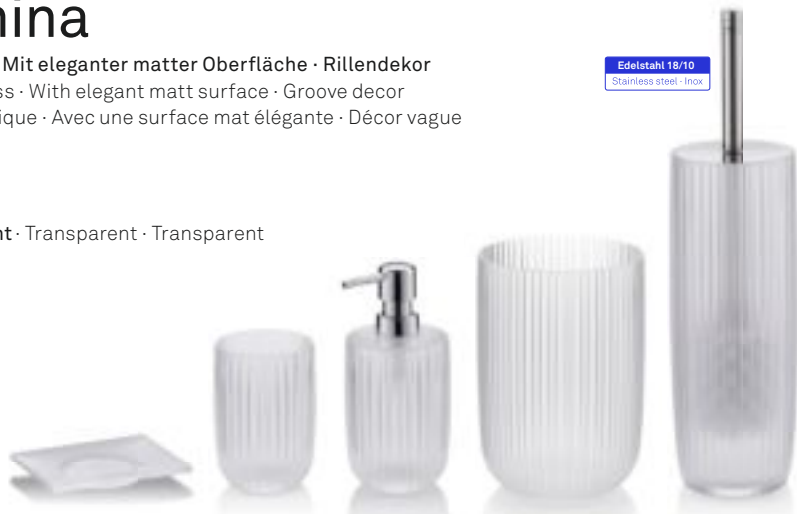

Lamina

Acrylglas · Mit eleganter matter Oberfläche · Rillendekor
Acrylic glass · With elegant matt surface · Groove decor
Verre acrylique · Avec une surface mat élégante · Décor vague

Transparent · Transparent · Transparent