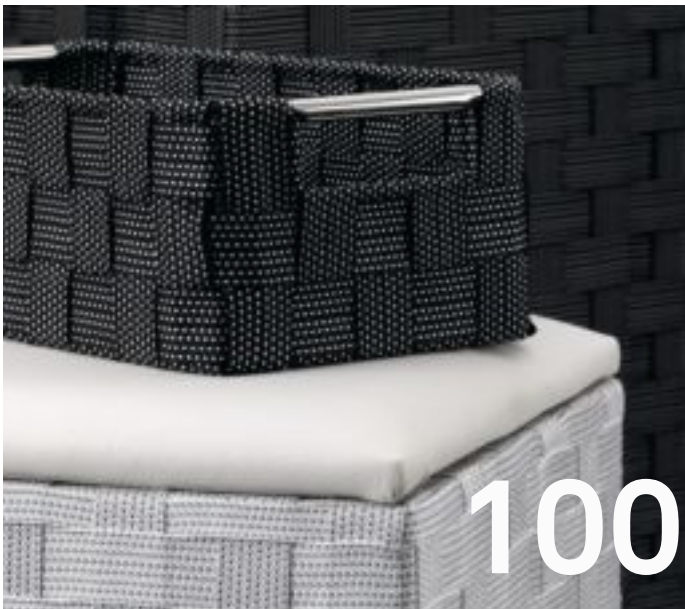

100

Ordnung

- Wäscheboxen
- Körbe

Tidies

- Laundry baskets
- Baskets

Rangement

- Paniers à linge Corbeilles