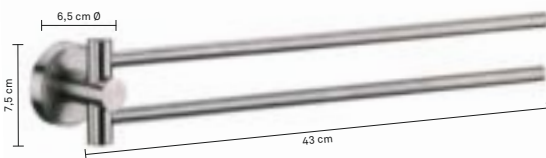

WC-Papierhalter
Toilet paper holder
Porte-rouleaux papier toilette

1	4	24	
---	---	----	--

21582 4025457215827

Handtuchstange
Towel rail · Porte-serviettes

1	4	8	
---	---	---	--

21585 4025457215858

Handtuchhalter
Towel holder · Porte-serviettes