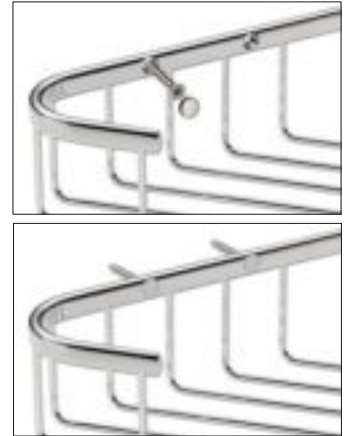

Premium-Line

Brass

Messing verchromt · Glänzend
Brass chromed · Bright
Laiton chromé · Brillant

Seifenschale

Soap dish · Porte-savon

1 - 12

21917 4025457219177