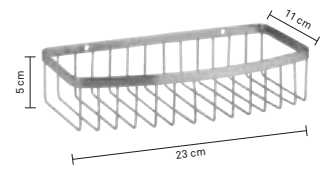

Ablagekorb
Basket · Panier

1 - 12

18917 4025457189173