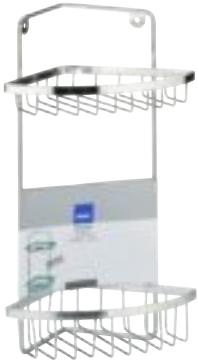

Accessoires inclus.

Galant

Edelstahl 18/10 · Matt
Stainless steel 18/10 · Matt
Inox 18/10 · Mat

Klassik-Line

Edelstahl 18/10
Stainless steel · Inox

Eckablagekorb
Corner basket · Panier d'angle

1 - 12

18921 4025457189210