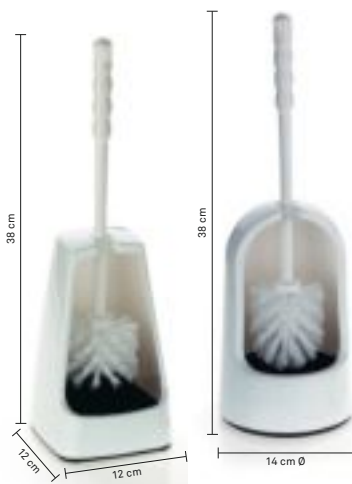

WC-Garnitur Levin

WC-set · Set WC

1 - 12

26010 4025457260100

Weiß · White · Blanc

WC-Garnitur Loan

WC-set · Set WC

1 - 12

26011 4025457260117

Weiß · White · Blanc