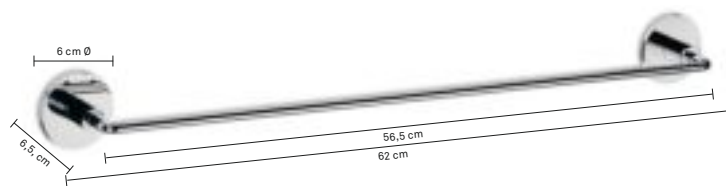

Handtuchstange			
Towel rail · Porte-serviettes			
1	4	8	
20155	4025457201554