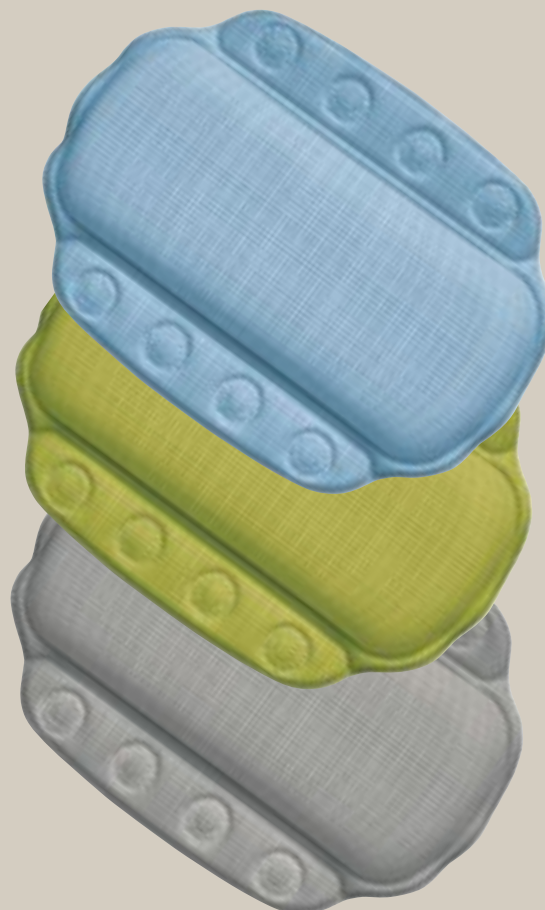

Aus gewebeverstärktem Weichschaum · PAK-, NPE- und phthalatfrei PVC · REACH-Konform · Mit Sauger

Made of reinforced foam · PAK-, NPE- and phthalate-free · REACH-conform · With suction cup

En mousse renforcée de tissu · Sans PAK, NPE, ni phthalates · REACH-conforme · Avec ventouse

Made in Germany

IHR PLUS FÜR MEHR KOMFORT & SICHERHEIT

Alle Kreta-Produkte

- TÜV geprüft
- Rutschhemmend
- Einmalige Formstabilität
- Zusätzlichen Halt durch besonders viele Sauger und Saugerketten an der Unterseite der Wannen - und Duscheinlagen.
- Hautfreundliche Oberfläche
- Können bei 30°C in der Maschine gewaschen werden

YOUR PLUS FOR MORE COMFORT & SECURITY

All Kreta products

- Have been tested for slip resistance by the TÜV
- Have exceptional dimensional stability
- Offer additional grip thanks to a large number of suction pads and suction chains on the underside of the bath and shower inlays
- Will enhance your bathing pleasure, thanks to their finish that is exceptionally kind to your skin
- Can be machine-washed at 30°C

VOTRE PLUS POUR PLUS DE CONFORT & SECURITE

Tous les produits Kela

- Sont testés Antidérapants par TUV
- Ont une stabilité de forme exceptionnelle
- Sont très stables car possèdent de nombreuses ventouses sous le dessous des tapis de bain et de douche
- Apportent douceur à votre bain grâce à leurs surfaces adaptées à votre peau
- Peuvent être lavées en machine à 30°