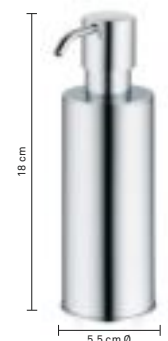

Seifenspender Brass 200 ml
Liquid soap dispenser
Distributeur à savon

1 - 12

20591 4025457205910

Pumpe Messing
Pump brass · Pompe en laiton