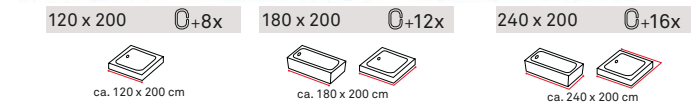

1.	120 x 200 cm 1/-/18	📦	0+8x
2.	180 x 200 cm 1/-/18	📦	0+12x
3.	240 x 200 cm 1/-/18	📦	0+16x