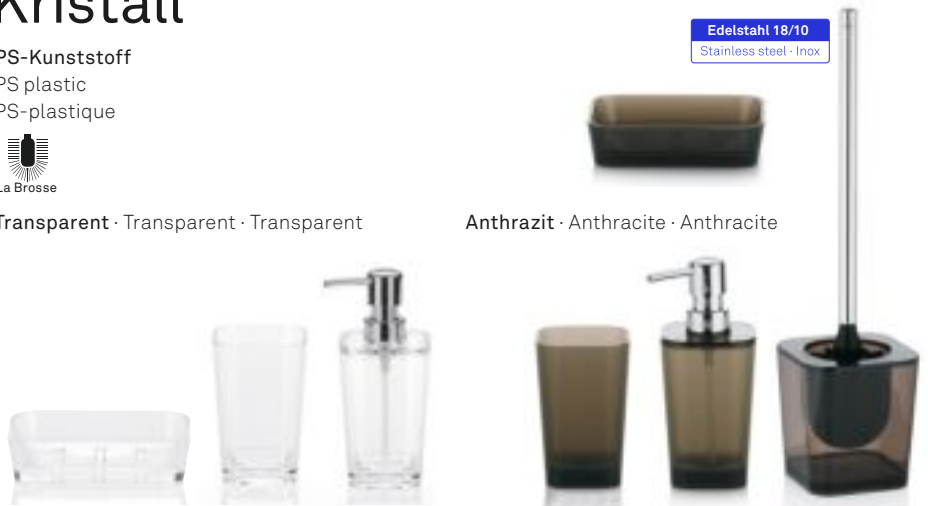

Kristall

PS-Kunststoff
 PS plastic
 PS-plastique

Edelstahl 18/10
 Stainless steel · Inox

Transparent · Transparent · Transparent

Anthrazit · Anthracite · Anthracite

Seifenschale · Soap dish · Porte-savon				
21900	4025457219009	-/4*/24		L12 / B9 / H3 cm
21347	4025457213472	-/4*/24		L12 / B9 / H3 cm
Becher · Tumbler · Gobelet				
21901	4025457219016	-/4*/24		L7,5 / B7,5 / H12 cm
21346	4025457213465	-/4*/24		L7,5 / B7,5 / H12 cm
Seifenspender · Liquid soap dispenser · Distributeur à savon				
21902	4025457219023	-/4*/24		L7,5 / B7,5 / H17 cm 350 ml
21345	4025457213458	-/4*/24		L7,5 / B7,5 / H17 cm 350 ml
Pumpe: ABS-Kunststoff verchromt · Pump: ABS plastic chromed · Pompe: ABS-plastique chromé				
WC-Garnitur · WC-set · Set WC				
21949	4025457219498	1/-/12		L11,5 / B11,5 / H46 cm