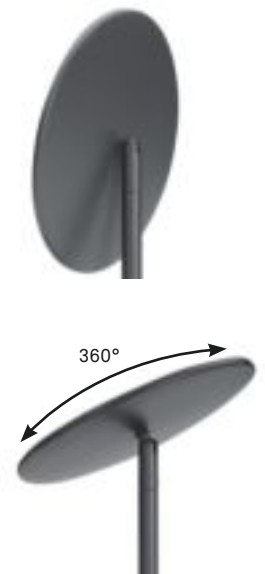

Standspiegel Inga

Metall matt
Metal matt
Métal mat

17 cm Ø
27,5 cm
15 cm Ø

Standspiegel	1x
Standing mirror · Miroir sur pied	
1 - 12	
20664 4025457206641	
Weiß · White · Blanc	

Standspiegel	1x
Standing mirror · Miroir sur pied	
1 - 12	
20665 4025457206658	
Schwarz · Black · Noir	

Standspiegel	1x
Standing mirror · Miroir sur pied	
1 - 12	
20666 4025457206665	
Grau · Grey · Gris