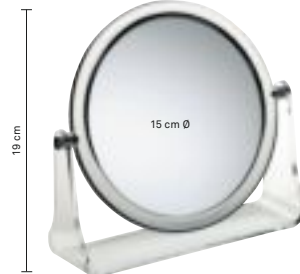

Standspiegel Lia
Standing mirror · Miroir sur pied **1x/5x**
1 - 24
20738 4025457207389
Acryl · Acrylic · Acrylique
Drehbar · Rotatable · Retournable