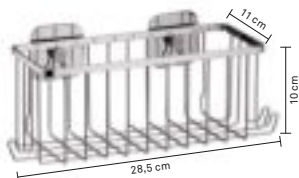

Ablagekorb
Basket · Panier

1 - 12

20091 4025457200915