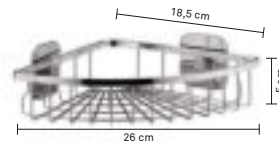

Eckablagekorb
Corner basket · Panier d'angle

1 - 16

20092 4025457200922