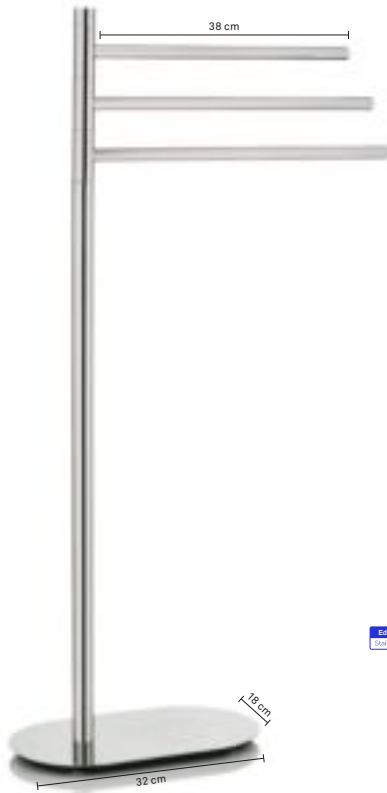

Lucido

Edelstahl 18/10 · Glänzend
Stainless steel 18/10 · Bright
Inox 18/10 · Brillant

Edelstahl 18/10
Stainless steel · Inox

Passende Wandserie
Matching wall series · Gamme murale coordonnée
Seite · Page · Page 93-95

Style

Metall verchromt · Glänzend
Metal chromed · Bright
Métal chromé · Brillant

Edelstahl 18/10
Stainless steel · Inox