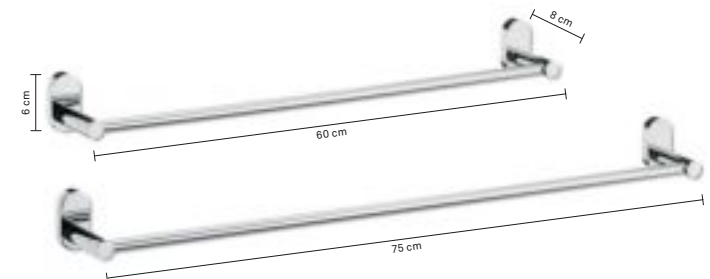

Handtuchhalter
Towel holder · Porte-serviettes

1	-	10	📦
22694	4025457226946		

Handtuchstange
Towel rail · Porte-serviettes

1	-	8	📦	60 cm
22684	4025457226847			
1	-	8	📦	75 cm
22685	4025457226854			

Handtuchstange
Towel rail · Porte-serviettes