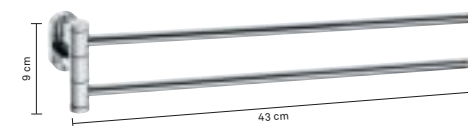

Handtuchhalter
Towel holder · Porte-serviettes

1	-	10	📦
22694	4025457226946		

Handtuchstange
Towel rail · Porte-serviettes

1	-	8	📦	60 cm
22684	4025457226847			
1	-	8	📦	75 cm
22685	4025457226854			

Handtuchstange
Towel rail · Porte-serviettes