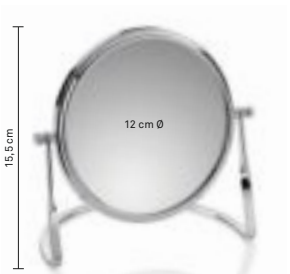

Standspiegel Simona
Standing mirror · Miroir sur pied **1x/7x**
1 - 24
20641 4025457206412
Drehbar · Rotatable · Retournable