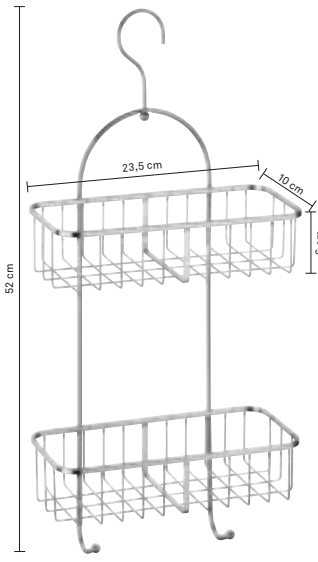

1 - 6 **18576** 4025457185762

Duschregal
Shower rack · Etagère douche

1 - 6 **20098** 4025457200984

Hängekörbe Maggy

PP-Kunststoff
PP plastic
PP-plastique

Hängekorb
Hanging basket · Panier à suspendre

1 - 12 **24270** 4025457242700