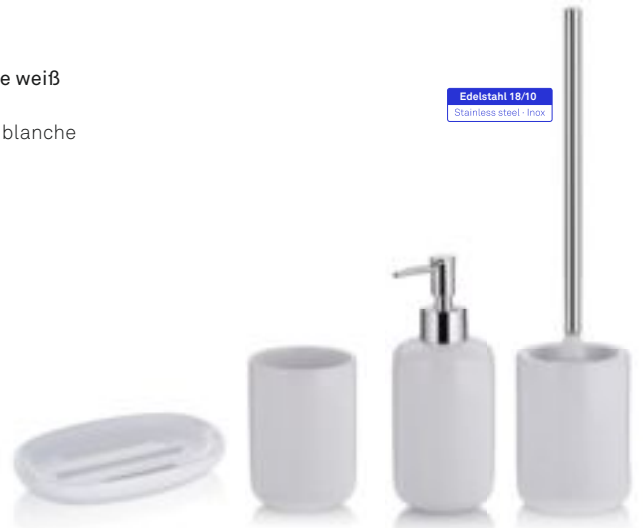

Edelstahl 18/10
Stainless steel · Inox

Seifenschale · Soap dish · Porte-savon			
20500	4025457205002	-/4*/48	L13,5 / B8,5 / H2 cm
Becher · Tumbler · Gobelet			
20501	4025457205019	-/4*/36	Ø7,5 / H10 cm
Seifenspender · Liquid soap dispenser · Distributeur à savon			
20502	4025457205026	-/4*/24	Ø7,5 / H18 cm 400 ml
Pumpe: ABS-Kunststoff verchromt · Pump: ABS plastic chromed · Pompe: ABS-plastique chromé			
WC-Garnitur · WC-set · Set WC			
20503	4025457205033	1/-/8	Ø10,5 / H46 cm La Brosse

Color 285
Indigoblau · Indigo · Indigo