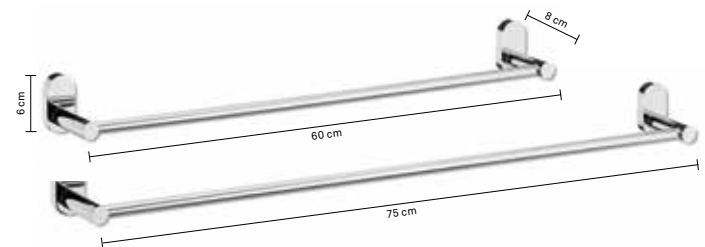

Handtuchhalter
Towel holder · Porte-serviettes

1	-	10	📦
22694	4025457226946		

Handtuchstange
Towel rail · Porte-serviettes

1	-	8	📦	60 cm
22684	4025457226847			
1	-	8	📦	75 cm
22685	4025457226854			

Handtuchstange
Towel rail · Porte-serviettes