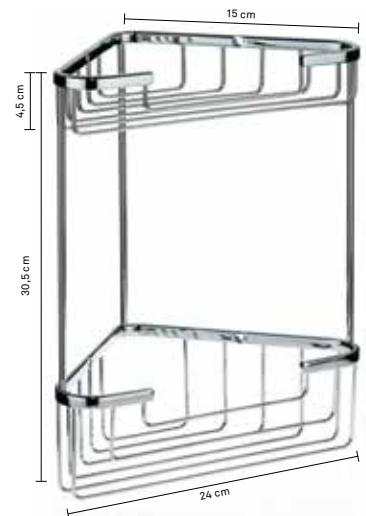

Eckregal
Corner rack · Etagère d'angle
1 - 6

21919 4025457219191