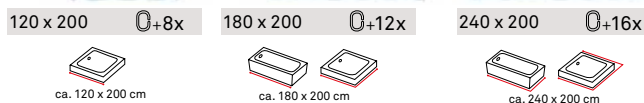

Duschvorhangstange Even
Shower slide bar · Tige de douche

1	12	24	📏
Aluminium · Aluminium · Aluminium			
110 - 200 cm			
20990	4025457209901		
Weiß · White · Blanc			
20991	4025457209918		
Verchromt · Chromed · Chromé			

Largo

PEVA: PE 70 % / EVA 30 %

Mit transparenten Ringen · Wasserdicht beschichtet
Shower curtain with transparent rings · Waterproof coated
Rideau de douche avec anneaux transparents · Etanche

1.	120 x 200 cm	1/-/18	📦	🔗	0+8x
2.	180 x 200 cm	1/-/18	📦	📦	0+12x
3.	240 x 200 cm	1/-/18	📦	📦	0+16x