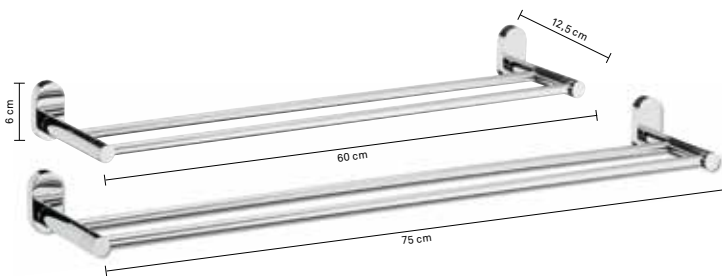

Handtuchhalter
Towel holder · Porte-serviettes

1	-	10	📦
22694	4025457226946		

Handtuchstange
Towel rail · Porte-serviettes

1	-	8	📦	60 cm
22684	4025457226847			
1	-	8	📦	75 cm
22685	4025457226854			

Handtuchstange
Towel rail · Porte-serviettes