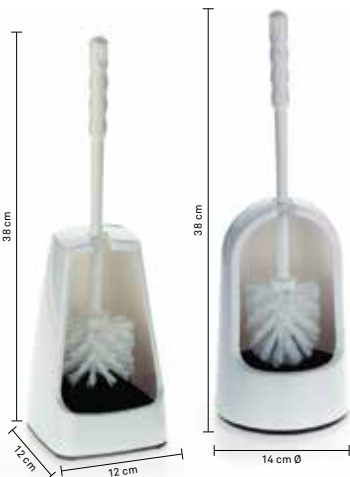

WC-Garnitur Levin
WC-set · Set WC

1 - 12

26010 4025457260100

Weiß · White · Blanc

WC-Garnitur Loan
WC-set · Set WC

1 - 12

26011 4025457260117

Weiß · White · Blanc

WC-Bürstenkopf
Toilet brush head · Brosse WC de rechange

Schwarz · Black · Noir

1 10 50

Jay 7,5 cm Ø, 9 cm h

18924 4025457189241

WC-Bürstenkopf
Toilet brush head · Brosse WC de rechange

Weiß · White · Blanc

1 10 50

Blank 7,5 cm Ø, 9 cm h

18901 4025457189012

Bent 8,5 cm Ø, 10 cm h

18902 4025457189029

Lovi 8,5 cm Ø, 10 cm h

18905 4025457189050