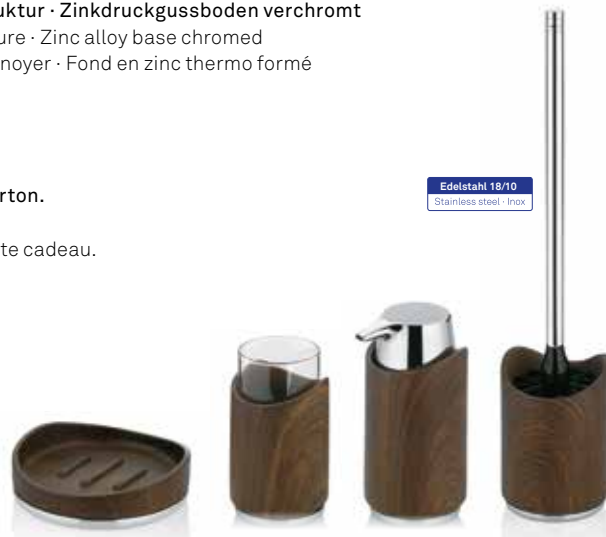

Fillis

Poly braun · Walnussholz-Struktur · Zinkdruckgussboden verchromt
Poly brown · Walnut wood texture · Zinc alloy base chromed
Polyrésine brun · Structure en noyer · Fond en zinc thermo formé

Edelstahl 18/10
Stainless steel - Inox

Alle Produkte im Geschenkkarton.

All products in a gift box.

Tous les produits dans une boîte cadeau.

Seifenschale · Soap dish · Porte-savon

22670 4025457226700 1/-/36

Ø11 / H3 cm

Becher · Tumbler · Gobelet

22673 4025457226731 1/-/24

Ø7,5 / H12 cm

Becher: Glas · Tumbler: Glass · Gobelet: Verre

Seifenspender · Liquid soap dispenser · Distributeur à savon

22672 4025457226724 1/-/24

Ø7,5 / H15 cm **200 ml**

Pumpe: ABS-Kunststoff verchromt · Pump: ABS plastic chromed · Pompe: ABS-plastique chromé

WC-Garnitur · WC-set · Set WC

22671 4025457226717 1/-/12

Ø9,5 / H44,5 cm