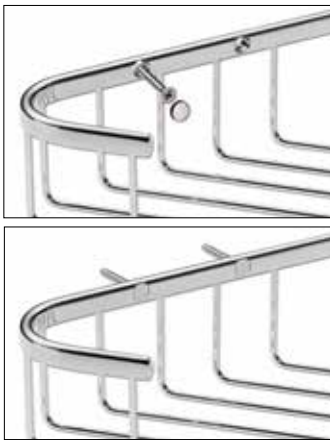

Schraubenabdeckung
Screw cover
Cache visse