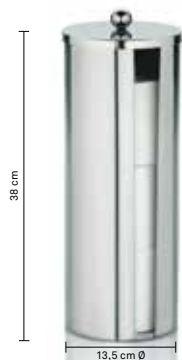

WC-Zubehör

Toilettenpapierbehälter Theo
Toilet paper holder
Réserve papier toilette

1 - 8

18138 4025457181382

Für 3 Rollen · For 3 rolls · Pour 3 rouleaux
Glänzend · Bright · Brillant