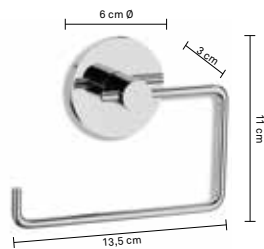

WC-Papierhalter

Toilet paper holder

Porte-rouleaux papier toilette

1 4 24

20153 4025457201530