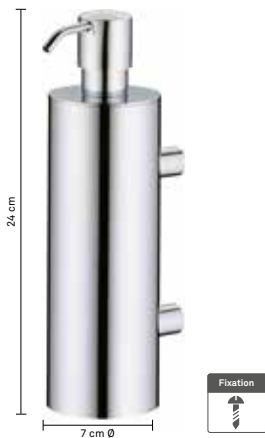

Remplissage facile:
Il suffit de retirer la pompe du distributeur à savon en tirant vers le haut.

Premium-Line ★★★★★

Brass

Langlebige Messingpumpe
Durable brass pump
Pompe en laiton - Durée de vie longue