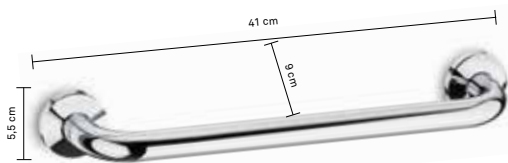

Haltegriffe Mano

Premium-Line

Messing verchromt
Brass chromed
Laiton chromé

Premium-Line in Glanzoptik

Für einen sicheren Halt beim Aus- oder Einstieg aus der/in die Badewanne.
Zum **Schrauben** - Zubehör liegt bei.

Premium range, with glossy finish

For a secure hold when getting in or out of the bathtub.
For **screw** - accessories included.

Premium Line Tout en brillance

Pour plus de sécurité lors de l'entrée et de la sortie du bain
A **visser** - accessoires inclus.

Haltegriff

Grab bar · Poignée de maintien

1 - 15

20275 4025457202759