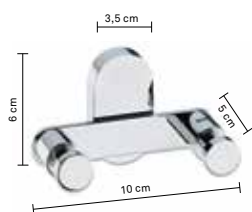

Doppelhaken

Double hook · Crochet double

1 - 20

22693 4025457226939