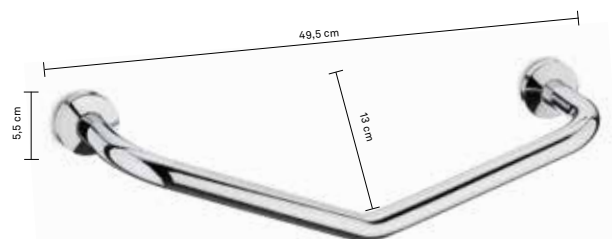

Premium Line Tout en brillance

Pour plus de sécurité lors de l'entrée et de la sortie du bain
A **visser** - accessoires inclus.

Haltegriff

Grab bar · Poignée de maintien

1 - 15

20275 4025457202759

Haltegriff