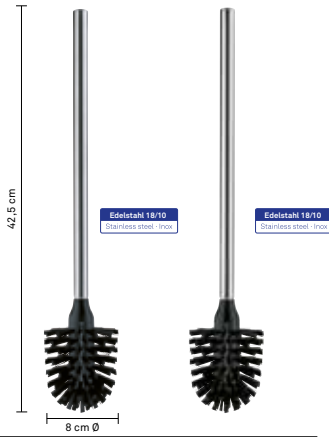

WC-Bürste La Brosse

La Brosse SOFT

mit weichen Nylon-Borsten.
with soft nylon bristles.
avec poils de brosse souples en nylon.

WC-Bürste	
WC-brush · Brosse WC	
1	6 36
Glänzend · Bright · Brillant	
20163	4025457201639
Matt · Matt · Mat	
20164	4025457201646

WC-Bürstenkopf	
Toilet brush head	
Brosse WC de rechange	
1	6 48
20162	4025457201622
Schwarz · Black · Noir	

La Brosse FLEXIBEL

mit flexiblen Silikon Borsten.
flexible silicone bristles.
avec picots de brosse flexibles en silicone.