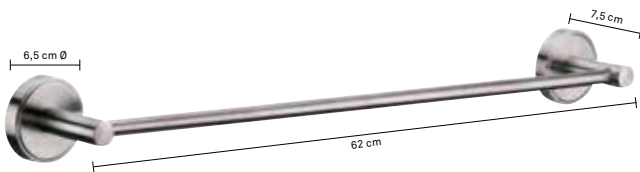

Handtuchstange
Towel rail · Porte-serviettes
1 4 8
21585 4025457215858