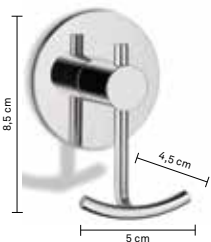

Haken

Hook · Crochet

1 4 48

20150 4025457201509

Handtuchstange

Towel rail · Porte-serviettes

1 4 8

20155 4025457201554