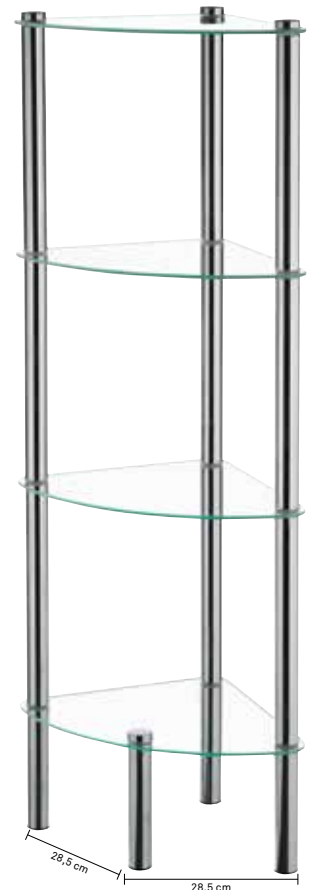

Eckregal Ole

Corner rack · Étagère d'angle

1 - 2

18102 4025457181023

4 Etagen · 4 Floors · 4 étages

H107 cm