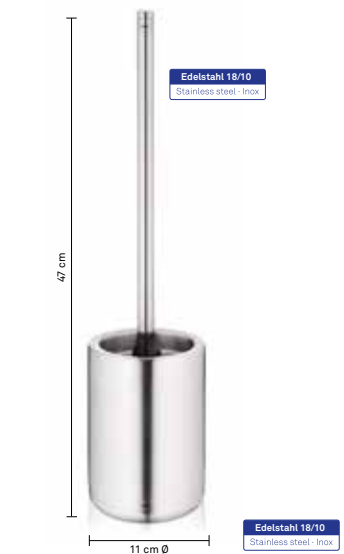

WC-Garnitur Simply
WC-set · Set WC
1 - 12
22545 4025457225451
Matt · Matt · Mat

WC-Garnitur Pure
WC-set · Set WC
1 - 12
22546 4025457225468
Matt · Matt · Mat

WC-Garnitur Miguel
WC-set · Set WC
1 - 12
22548 4025457225482
Matt · Matt · Mat