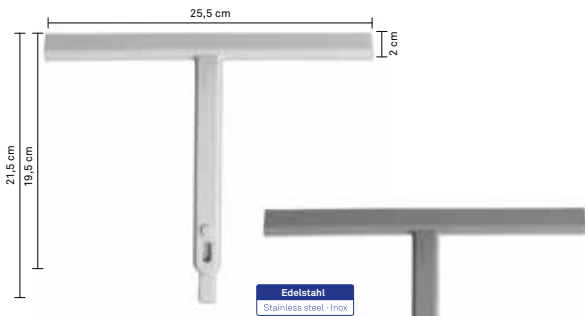

Badwischer & Haken

Bath wiper & Hooks
Raclette de douche & crochet

Badwischer Toni
Bath wiper · Raclette de douche

1	-	24	📏
20653	4025457206535		
Hellgrau · Light grey · Gris clair			
20654	4025457206542		
Dunkelgrau · Dark grey · Gris foncé