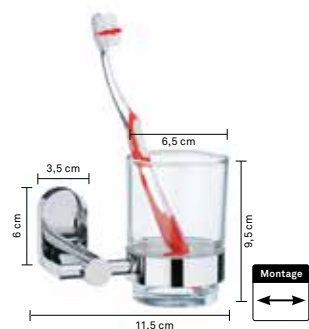

Zahnbürstenhalter

Toothbrush holder · Gobelet à dents

1 - 20

22675 4025457226755

Becher: Glas
Tumbler: Glass
Gobelet: Verre