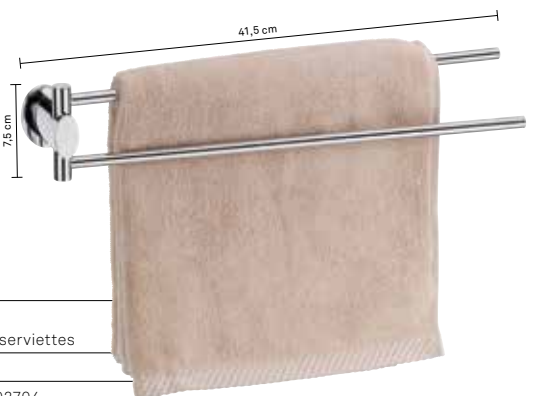

1 - 20

20270 4025457202704