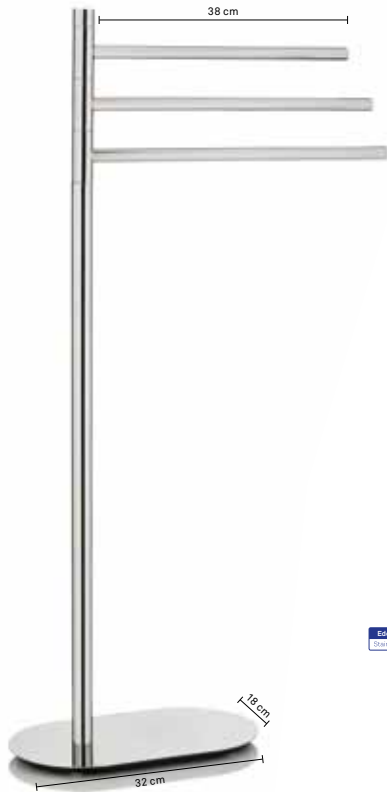

H76,5 cm

Handtuchhalter
Towel holder · Porte-serviettes

1 - 2

22699 4025457226991

H85 cm

Toilettengarnitur
Toilet set · Set WC

1 - 2

22490 4025457224904