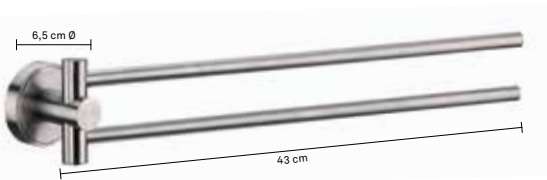

Marbea

☆☆☆ **Klassik-Line**

Edelstahl 18/10
Stainless steel 18/10
Inox 18/10

Klassik-Line
Schlichte Eleganz in matter Optik.
Zum **Schrauben** - Zubehör liegt bei.

Classik-Line
Simple elegance with a matt finish.
For **Srew** - accessories included.

Klassik Line
Mat, sobre et élégant.
A **visser** - accessoires inclus.

Haken
Hook · Crochet
1 4 48
21584 4025457215841

Seifenschale
Soap dish · Porte-savon
1 4 24
21581 4025457215810
Schale: Glas satiniert
Bowl: Glass satined
Coupe: Verre satiné

Zahnbürstenhalter
Toothbrush holder · Porte-brosse à dents
1 - 12
21580 4025457215803
Becher: Glas satiniert
Tumbler: Glass satined
Gobelet: Verre satiné

WC-Papierhalter
Toilet paper holder
Porte-rouleaux papier toilette
1 4 24
21582 4025457215827

Handtuchstange
Towel rail · Porte-serviettes
1 4 8
21585 4025457215858

Handtuchhalter
Towel holder · Porte-serviettes
1 4 24
21586 4025457215865

Toilettengarnitur
Toilet set · Set WC
1 2 8
21587 4025457215872
WC-Behälter: Kunststoff weiß
Toilet cup: Plastic white
Récipient WC en plastique blanc