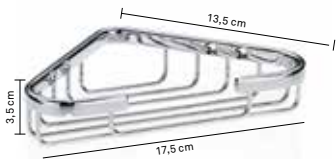

Schraubenabdeckung
Screw cover
Cache visse

Seifenschale
Soap dish · Porte-savon
1 - 12

21917 4025457219177

Ablagekorb
Basket · Panier
1 - 12

21918 4025457219184

Eckablagekorb
Corner basket · Panier d'angle
1 - 12