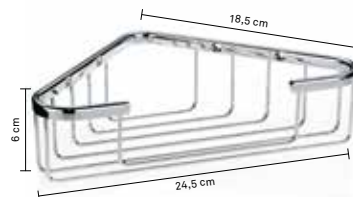

Eckablagekorb
Corner basket · Panier d'angle
1 - 12

21916 4025457219160