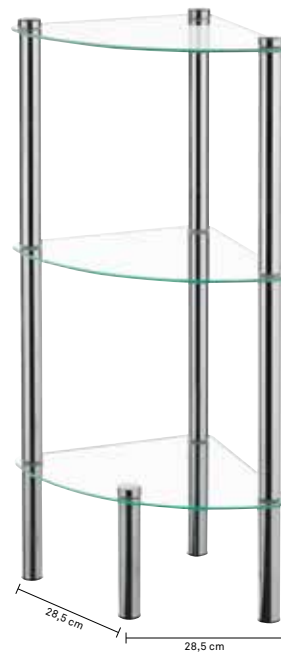

H76,5 cm

Regal Lars
 Rack · Étagère

- - 1

18051 4025457180514

4 Etagen · 4 Floors · 4 étages

H107 cm

Eckregal Ole

Corner rack · Étagère d'angle