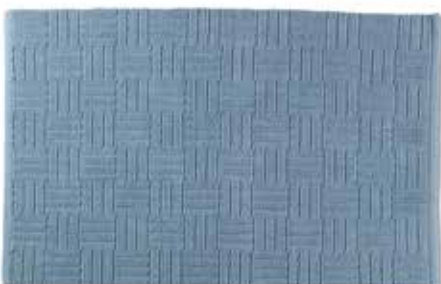

Color 205
Frostblau · Freeze blue · Bleu gelée
1. 23500 4025457235009
2. 23501 4025457235016
3. 23502 4025457235023