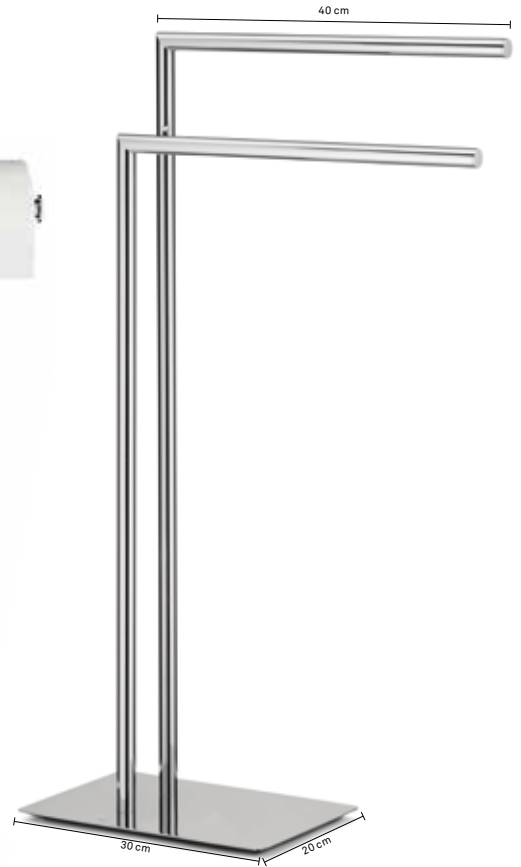

Handtuchhalter
Towel holder · Porte-serviettes

1 - 3

18781 4025457187810

H81 cm