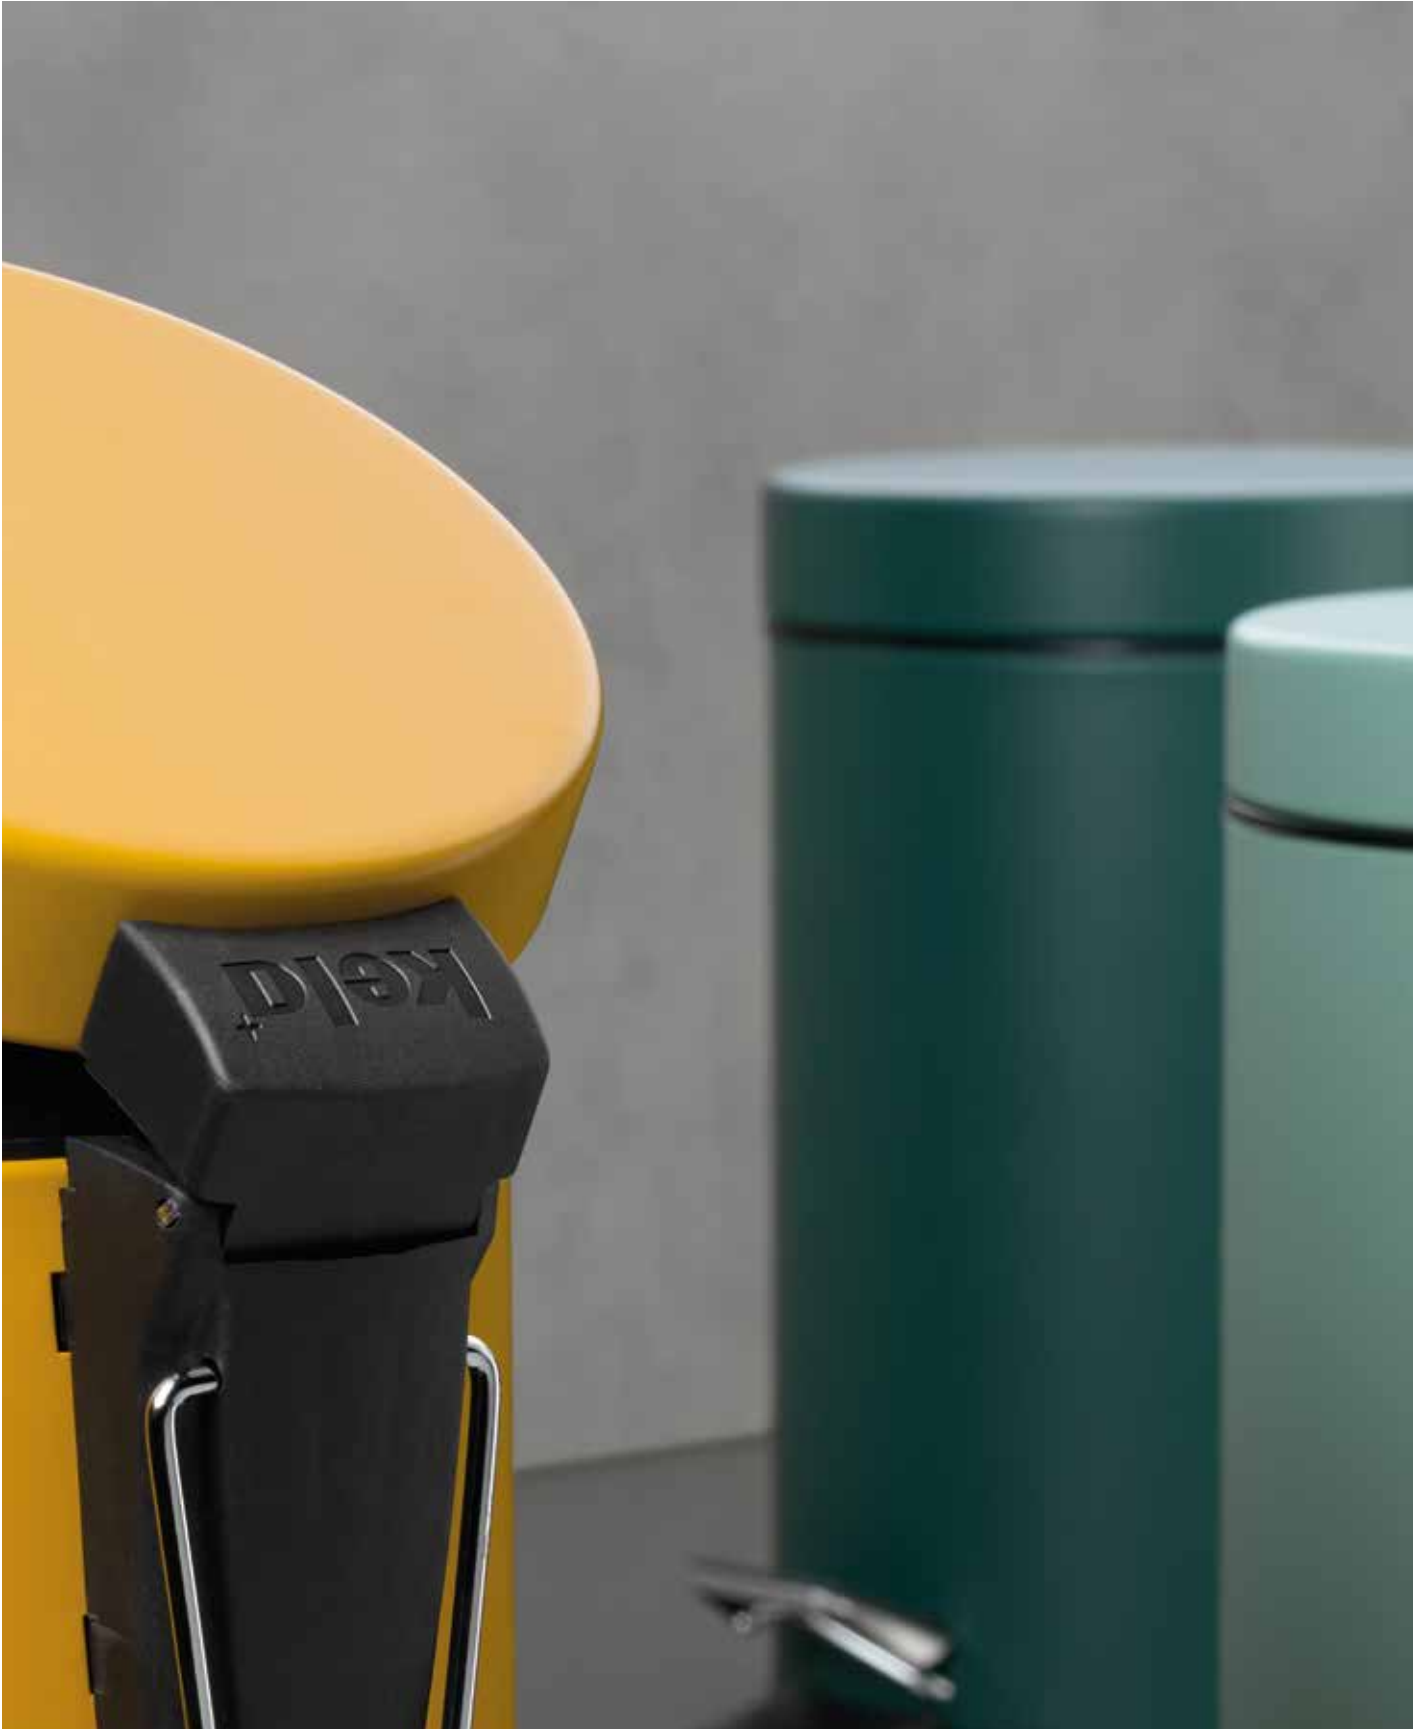

Monaco 3 L

Metall Mattoptik · Farbig beschichtet

Metal matt · Colour coated

Métal mat · Revêtement couleur