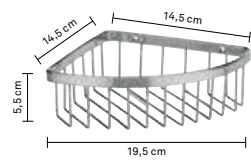

Eckablagekorb
Corner basket · Panier d'angle

1 - 12 **18921** 4025457189210