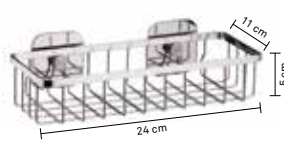

Ablagekorb
Basket · Panier

1 - 14 **20099** 4025457200991