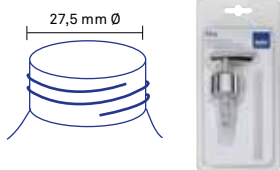

Ersatzpumpen

Pumpe ABS-Kunststoff verchromt · Passend für kela Seifenspender.
ABS plastic chromed pump · Suitable for kela liquid soap dispensers.
Pompe ABS-plastique chromé · Convient à les distributeurs de savon kela.