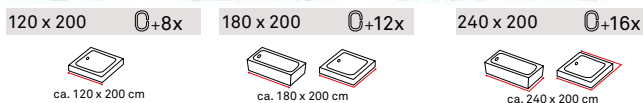

1.	120 x 200 cm	1/-/18	📦	🔗	0+8x
2.	180 x 200 cm	1/-/18	📦	📦	0+12x
3.	240 x 200 cm	1/-/18	📦	📦	0+16x