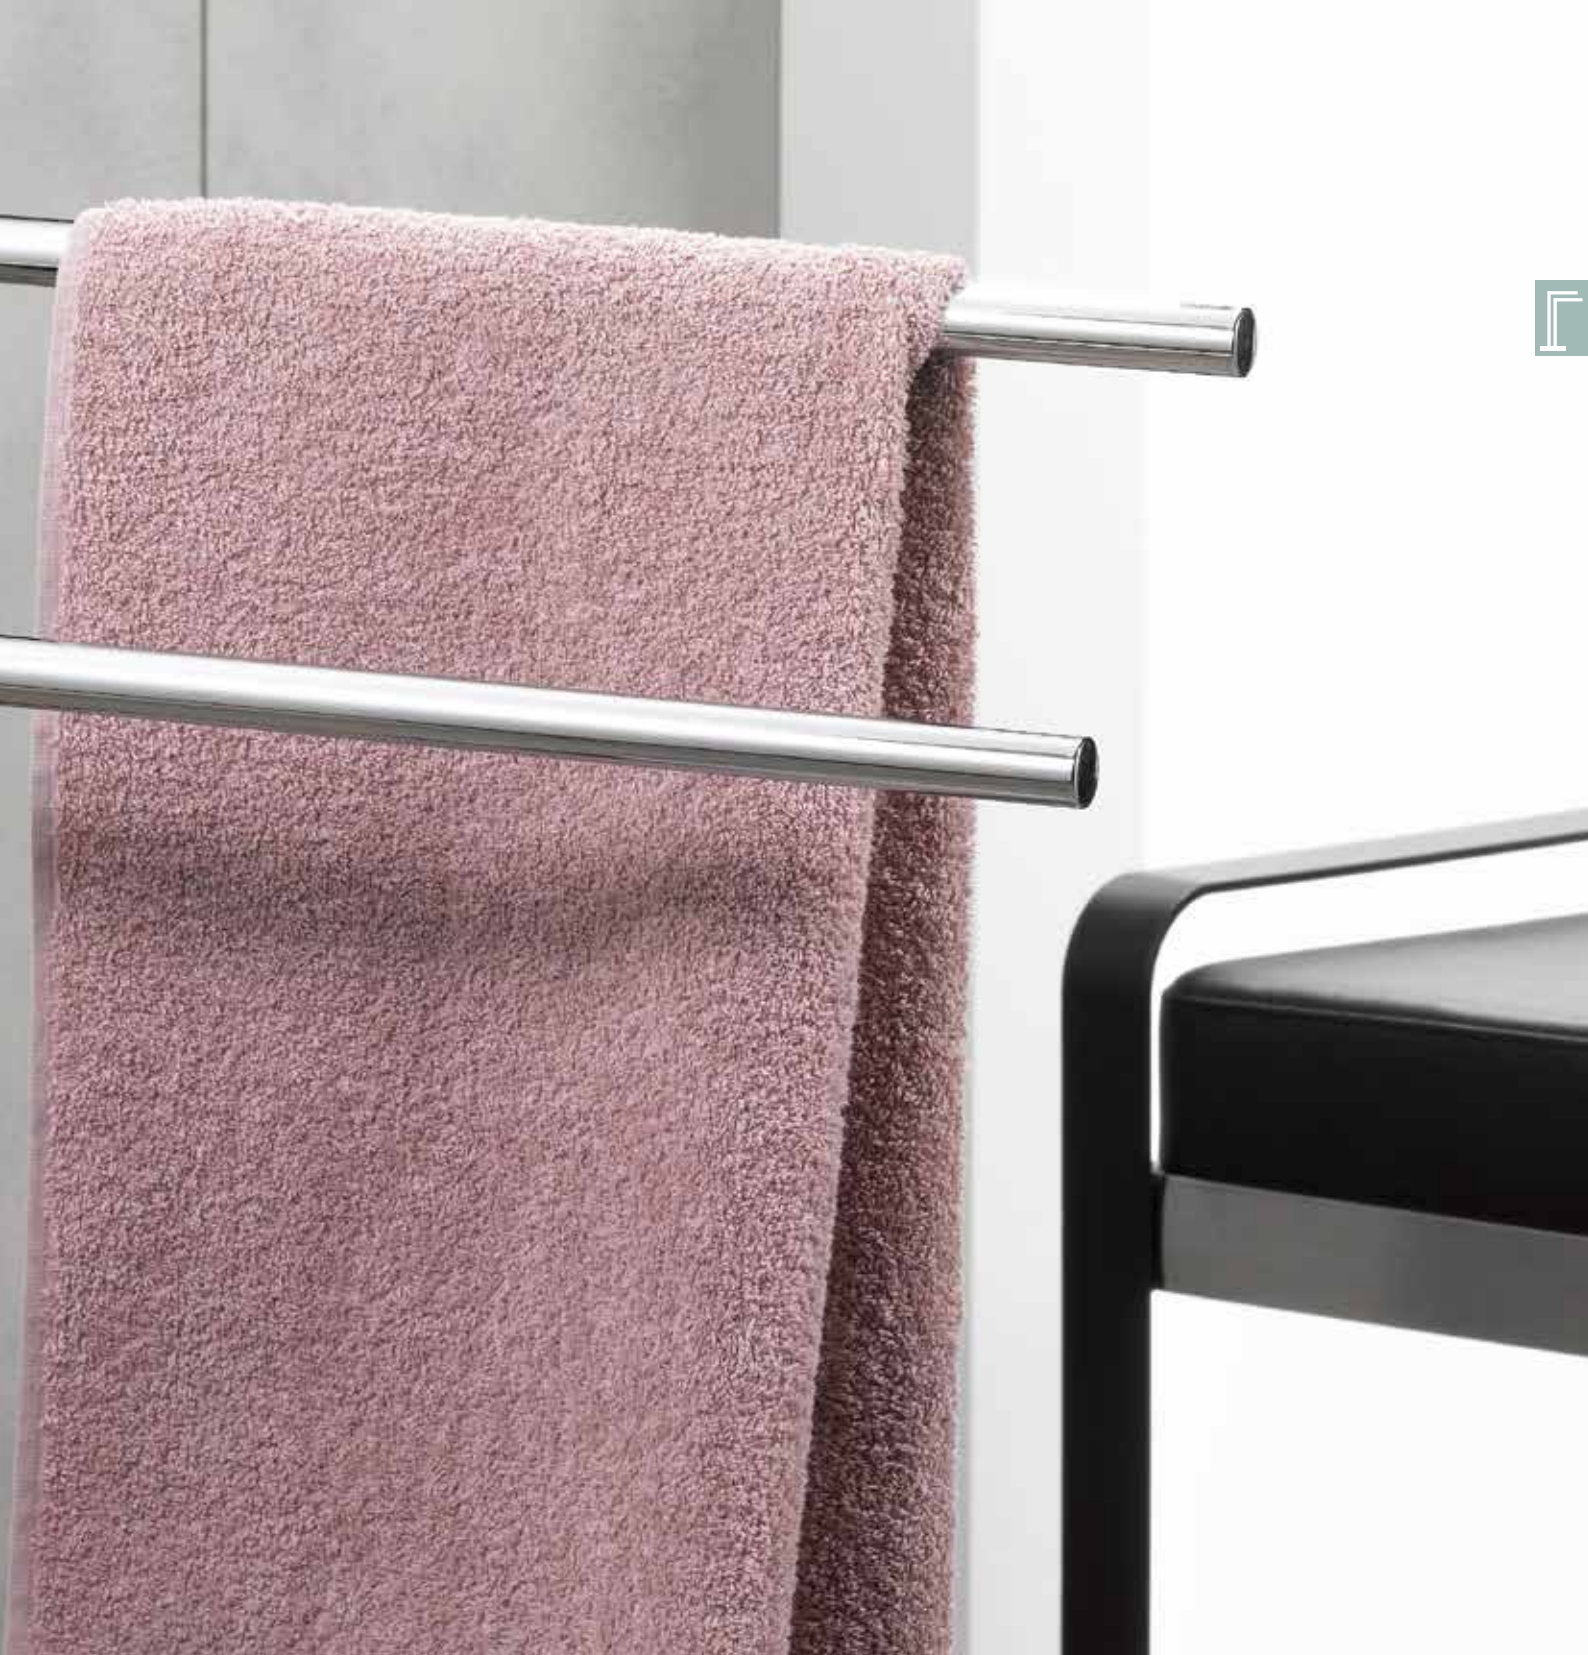

Standspiegel Gina **1x/3x**
 Standing mirror · Miroir sur pied
 1 - 12 
21909 4025457219092
 Drehbar · Rotatable · Retournable
 H 19 cm

Wandspiegel Avita **1x/5x**
 Wall mirror · Miroir mural
 1 - 12 
20847 4025457208478
 H 35,5 cm

Höhen-
verstellbar
Height adjustable
Réglable en
hauteur

Standspiegel Silvana **1x/5x**
 Standing mirror · Miroir sur pied
 1 - 12 
20846 4025457208461
 Drehbar · Rotatable · Réversible
 H 38 - 50 cm

STANDGARNITUREN