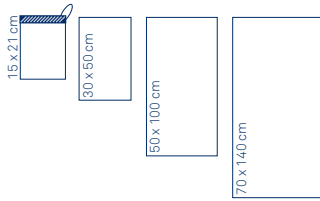

Ladessa

100 % Baumwolle / 100 % Cotton / 100 % Coton

1.	Waschhandschuh · Face cloth · Gant de toilette
	- /3*/120 15 x 21 cm
2.	Gästetuch · Guest towel · Serviette d'invité
	- /3*/60 30 x 50 cm
3.	Handtuch · Hand towel · Serviette de toilette
	1/-/24 50 x 100 cm
4.	Duschtuch · Bath towel · Serviette de bain
	1/-/12 70 x 140 cm