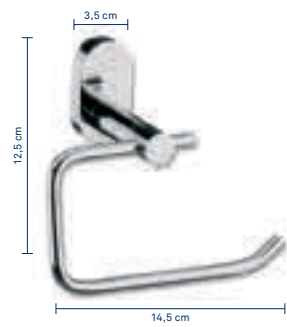

Föhnhalter
Hair dryer holder
Porte-sèche-cheveux

1 - 24

22678 4025457226786

Lucido

EDELSTAHL 18/10
Stainless steel · Inox

WC-Papierhalter
Toilet paper holder
Porte-rouleau papier toilette

1 - 20 ■■
22681 4025457226816