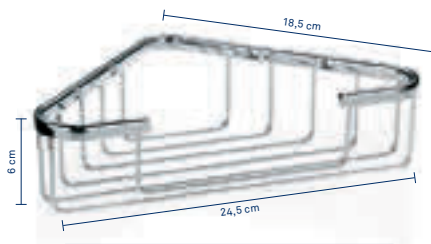

Eckablagekorb

Corner basket · Panier d'angle

1 - 12 ■■

21916 4025457219160