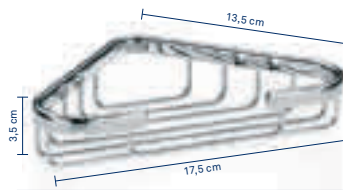

Eckablagekorb

Corner basket · Panier d'angle

1 - 12 ■■

21915 4025457219153