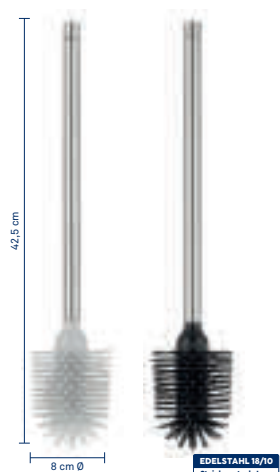

WC-Bürste

WC-brush · Brosse WC

1 6 36

Hellgrau · Light grey · Gris clair

24310 4025457243103

Schwarz · Black · Noir

24309 4025457243097

Matt · Matt · Mat

WC-Bürstenkopf

Toilet brush head · Brosse WC de rechange

1 6 48

Hellgrau · Light grey · Gris clair

24306 4025457243066

Schwarz · Black · Noir

24305 4025457243059