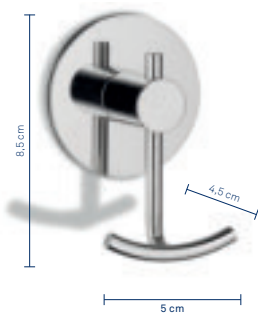

Doppelhaken

Double hook · Crochet double

1 4 48

20152 4025457201523