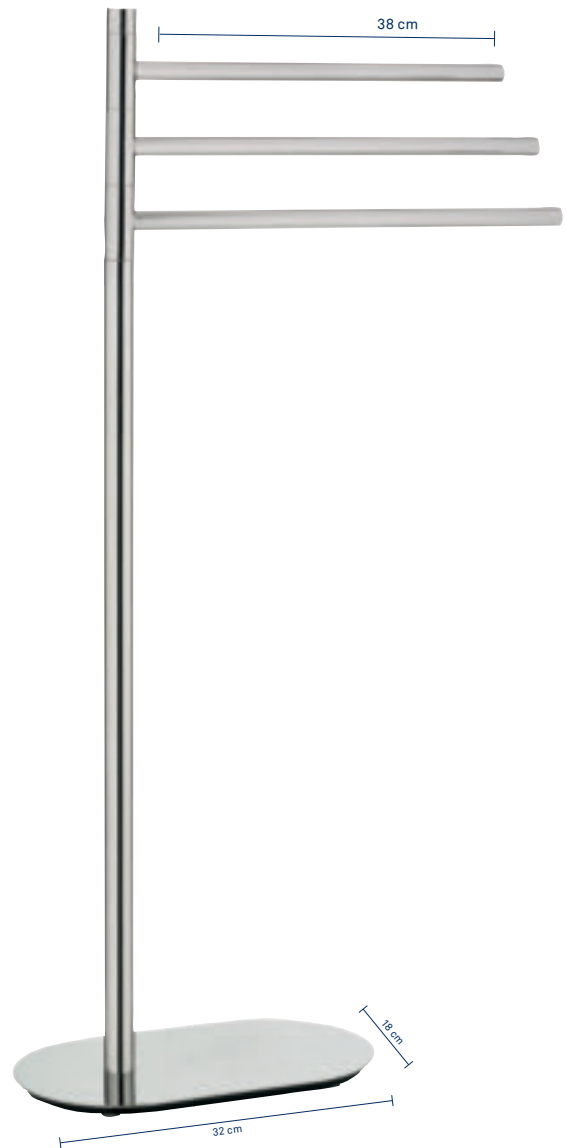

Handtuchhalter

Towel holder · Porte-serviettes

1 - 2

22699 4025457226991

H85 cm