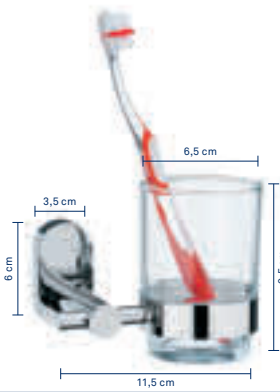

Zahnbürstenhalter
Toothbrush holder
Gobelet à dents

1 - 20

22675 4025457226755

Becher: Glas
Tumbler: Glass
Gobelet: Verre