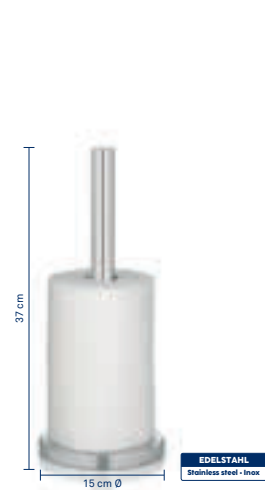

Toilettenpapierhalter Carta
Toilet paper holder
Réserve papier toilette

1	-	8	■
22827	4025457228278		
Für 3 Rollen · For 3 rolls · Pour 3 rouleaux			
Matt · Matt · Mat