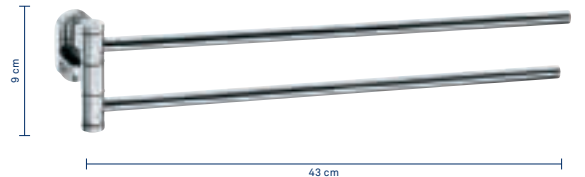

Handtuchhalter
Towel holder · Porte-serviettes

1 - 10

22694 4025457226946