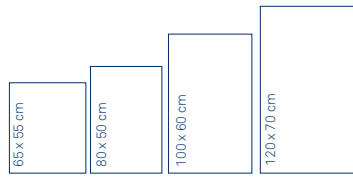

Ombre

100 % recyceltes Polyester / 100 % Recycled polyester / 100 % Polyester recyclé

Badematte
Bathmat · Tapis de bain

1.	65 x 55 cm	1/-/12	II
2.	80 x 50 cm	1/-/8	II
3.	100 x 60 cm	1/-/8	II
4.	120 x 70 cm	1/-/5	II