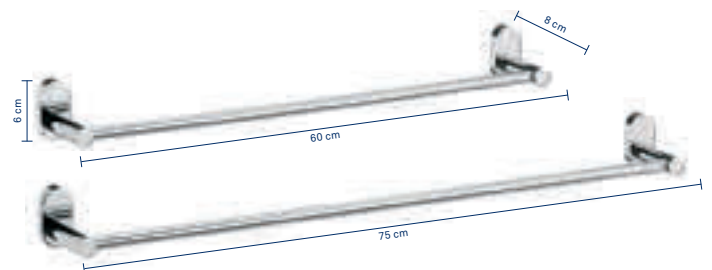

1 - 8 60,5 cm

22684 4025457226847

1 - 8 75,5 cm

22685 4025457226854

Handtuchstange
Towel rail · Porte-serviettes

1 - 10 60 cm

22682 4025457226823

1 - 10 75 cm