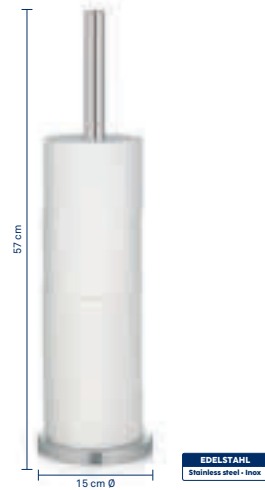

Toilettenpapierhalter Carta
Toilet paper holder
Réserve papier toilette

1	-	8	■
22828	4025457228285		
Für 5 Rollen · For 5 rolls · Pour 5 rouleaux			
Matt · Matt · Mat			

Gavin, Malen, Pulcro & Limbio

PP-Kunststoff · PP-Borsten / PP plastic · PP-bristles / Poils de brosse en PP plastique

**Mit
Randreiniger**
With edge cleaner
Avec nettoyeur
pour bords