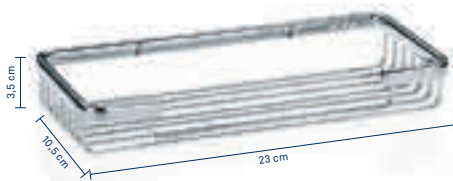

Brass

Messing verchromt / Brass chromed / Laiton chromé

Ablagekorb

Basket · Panier

1 - 12 ■■

21918 4025457219184