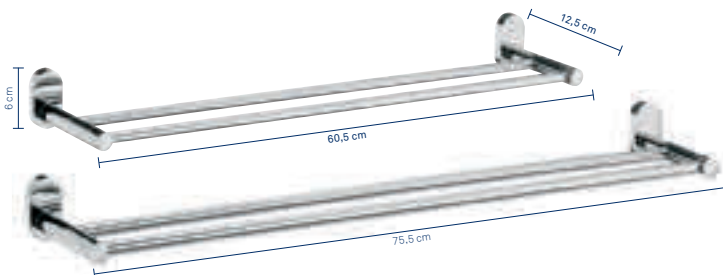

Handtuchstange
Towel rail · Porte-serviettes

1 - 8 60,5 cm

22684 4025457226847

1 - 8 75,5 cm

22685 4025457226854