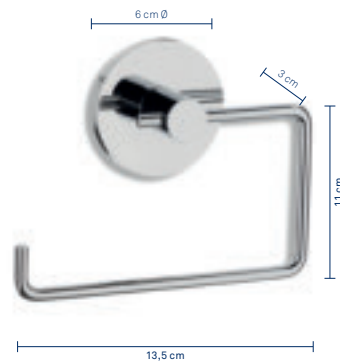

Support de fixation

1 6 96

20157 4025457201578

Doppelhaken

Double hook · Crochet double

1 4 48

20152 4025457201523

WC-Papierhalter