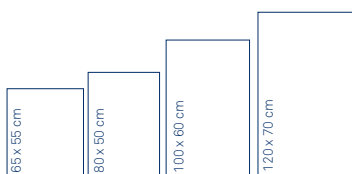

Badematte

Bathmat · Tapis de bain

1.	65 x 55 cm	
	1/-/14	☐
2.	80 x 50 cm	
	1/-/9	☐
3.	100 x 60 cm	
	1/-/9	☐
4.	120 x 70 cm	
	1/-/6	☐

Offwhite · Offwhite · Offwhite

1. 23580 4025457235801
2. 23581 4025457235818
3. 23582 4025457235825
4. 23583 4025457235832