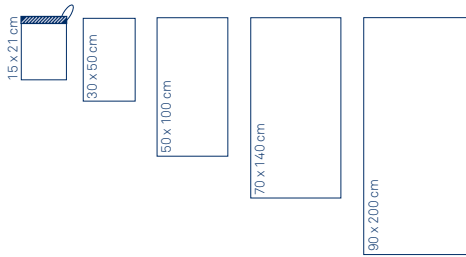

Que du bonheur ! – des serviettes grand format et particulièrement moelleuses. Produit avec le label OEKO-TEX Standard en Europe.

Leonora

100 % Baumwolle / 100 % Cotton / 100 % Coton

- 1. **Waschhandschuh** · Face cloth · Gant de toilette
- /3*/120 15 x 21 cm
- 2. **Gäsetuch** · Guest towel · Serviette d'invité
- /3*/60 30 x 50 cm
- 3. **Handtuch** · Hand towel · Serviette de toilette
1/-/24 50 x 100 cm
- 4. **Duschtuch** · Bath towel · Serviette de bain
1/-/12 70 x 140 cm