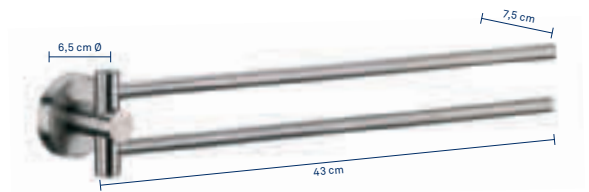

Handtuchhalter

Towel holder · Porte-serviettes

1 4 24

21586 4025457215865

Faro – schnell dran und Ordnung drin.

Dank der dünnen Montageplatten ist diese Serie sehr elegant.
Zum Kleben – Zubehör liegt bei.

Faro – quick mounting to create order.