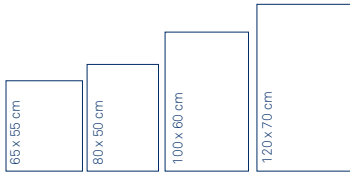

Badematte Bathmat · Tapis de bain

1.	65 x 55 cm	1/-/12	📏
2.	80 x 50 cm	1/-/12	📏
3.	100 x 60 cm	1/-/8	📏
4.	120 x 70 cm	1/-/6	📏

**Gewebe
recycelt**
Recycled tissue
Tissu recyclé

Wolkenrosa · Cloud pink · Rose nuage