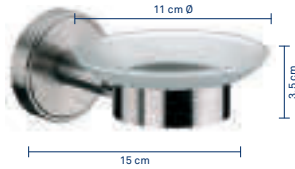

Seifenschale

Soap dish · Porte-savon

1 4 24

21581 4025457215810

Schale: Glas satiniert
Bowl: Glass satined
Coupe: Verre satiné