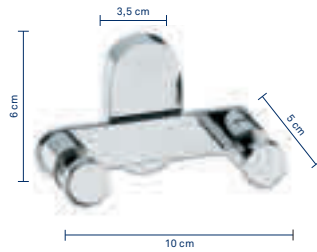

Lucido

EDELSTAHL 18/10
Stainless steel - Inox

1 - 20

22680 4025457226809

Doppelhaken
Double hook · Crochet double

1 - 20

22693 4025457226939