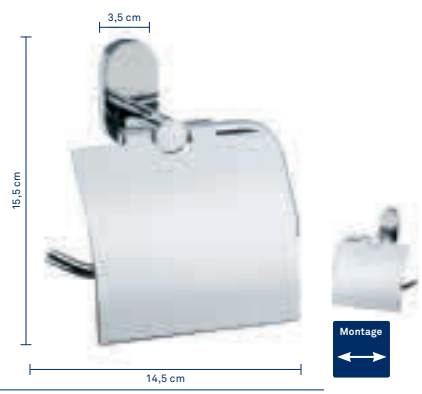

Föhnhalter
Hair dryer holder
Porte-sèche-cheveux

1 - 24

22678 4025457226786

Lucido

EDELSTAHL 18/10
Stainless steel · Inox

WC-Papierhalter
Toilet paper holder
Porte-rouleau papier toilette

1 - 20 ■■
22681 4025457226816