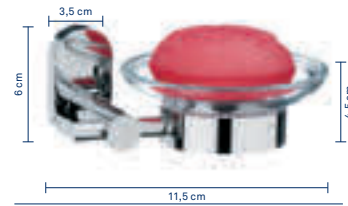

Seifenschale
Soap dish · Porte-savon

1 - 10

22674 4025457226748

Schale: Glas
Bowl: Glass
Coupe: Verre