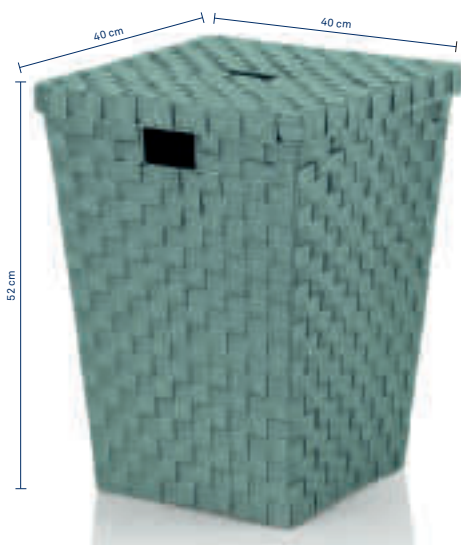

Silbergrau · Silver grey · Gris argent

Korb · Basket · Corbeille		
1	-	96 L23 / B15 / H6 cm
24566	4025457245664	

Korb · Basket · Corbeille		
1	-	24 L29,5 / B20,5 / H8,5 cm
24567	4025457245671	

3x

Korb-Set		
Basket set · Set corbeilles		
1	-	24
24568	4025457245688	
3-teilig · 3 pieces · 3 pièces		
1x L19,5 / B14 / H8,5 cm		
1x L21,5 / B16,5 / H8,5 cm		
1x L24 / B19 / H8,5 cm		