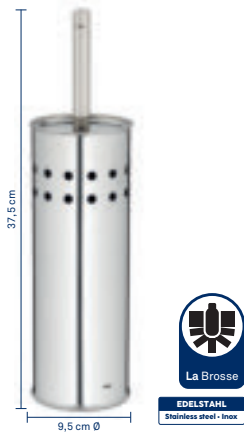

Hellgrau · Light grey · Gris clair

Bodo, Leo

Edelstahl 18/10 Griff / 18/10 stainless steel handle / Manche en acier inoxydable 18/10

WC-Garnitur Bodo
WC-set · Set WC

1 - 24

22531 4025457225314

Glänzend · Bright · Brillant