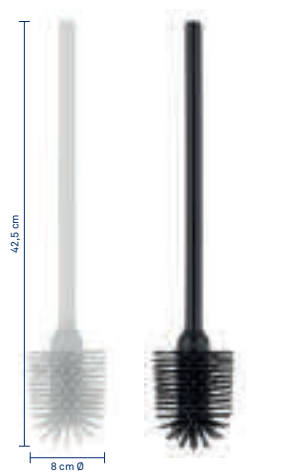

20164 4025457201646

WC-Bürstenkopf

Toilet brush head · Brosse WC de rechange

1 6 48

20162 4025457201622

Schwarz · Black · Noir

WC-Bürste

WC-brush · Brosse WC