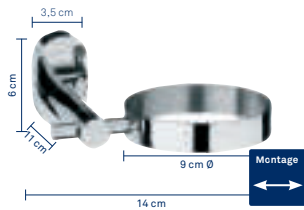

Föhnhalter
Hair dryer holder
Porte-sèche-cheveux

1 - 24

22678 4025457226786