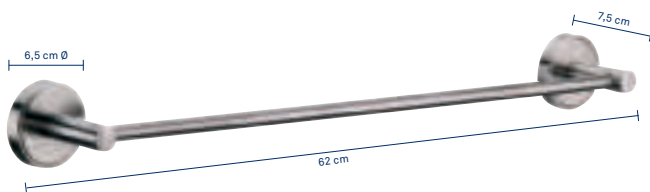

Handtuchstange

Towel rail · Porte-serviettes

1 4 8

21585 4025457215858