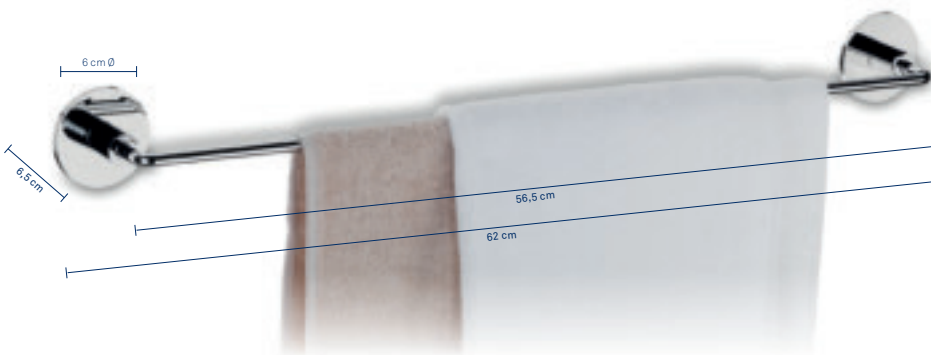

Faro

EDELSTAHL 18/10
Stainless steel • Inox

Handtuchstange

Towel rail · Porte-serviettes

1 4 8

20155 4025457201554