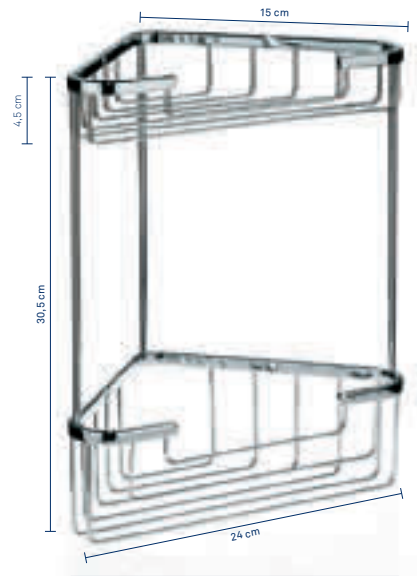

Eckregal

Corner rack · Étagère d'angle

1 - 6 ■■

21919 4025457219191

Brass – schön um die Ecke gedacht.

Sehr hochwertig verarbeitete Serie in Hochglanz.
Den Schrauben liegen Schraubenabdeckungen bei.
Zum Schrauben – Zubehör liegt bei.

Brass – with well-designed corner details.

High-gloss range with excellent workmanship.
Screws are provided with the screw covers.
For screw mounting – accessories are included.

Brass – étagère d'angle toute en élégance.

Série de très haute qualité finition brillante.
Des caches-vis sont fournis.
À visser ou coller – accessoires fournis.