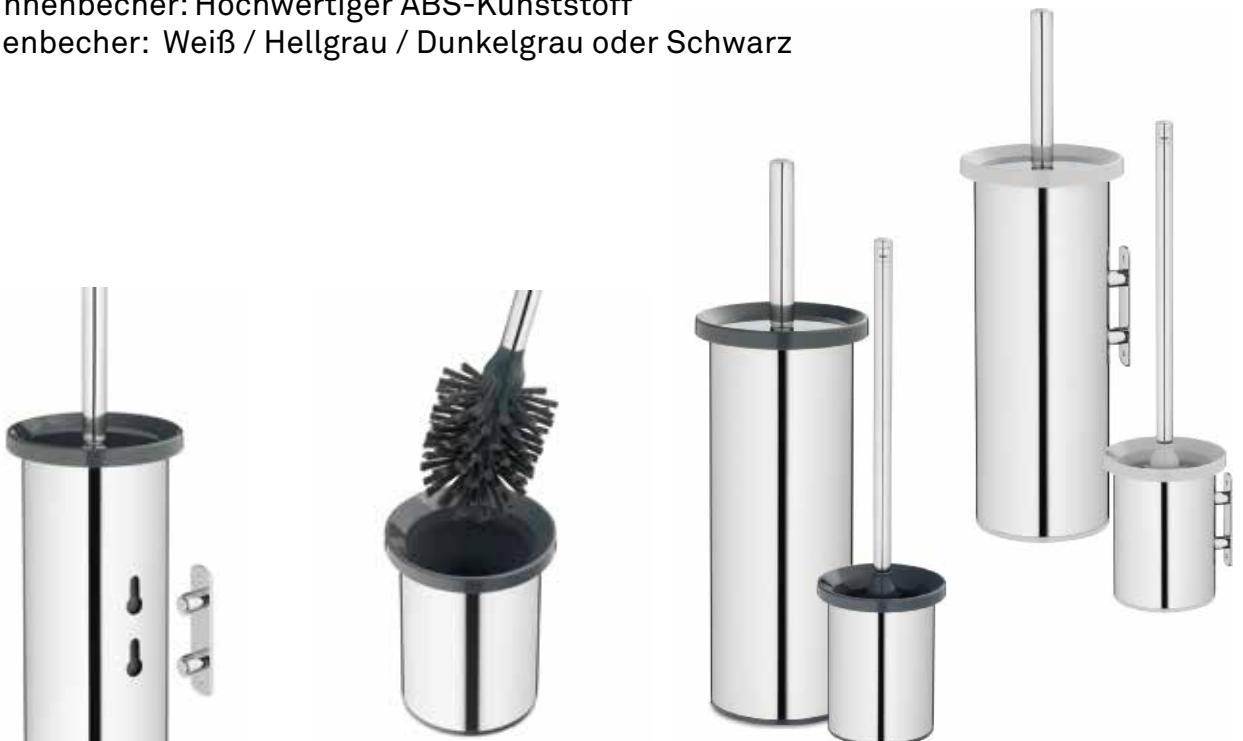

Ein PLUS an Komfort

Mit der Serie Alor bringt das Label Kela WC-Garnituren auf den Markt, mehr Komfort bieten, als herkömmliche WC-Garnituren. Der Unterschied liegt in der Kombination aus hochwertigem Material, genialer Funktion und ansprechender Ästhetik.

Der eingesetzte Innenbecher aus ABS-Kunststoff mit bedienerfreundlichem, abgeschrägten Rand bietet ein Plus an Hygiene und sorgt dafür, dass die WC-Bürste zielsicher zurück in den Becher gleitet. Die einfache Reinigung und höchste Beständigkeit gegen scharfe Reinigungs- und Desinfektionsmittel überzeugen und prädestinieren Alor zur Verwendung im öffentlichen und privaten Bereich.

Alor ist als Stand- oder Wandgarnitur mit unterschiedlichen Farben für den Innenbecher lieferbar.

Alle WC-Garnituren sind mit der hochwertigen La Brosse WC-Bürste ausgestattet, die einfach und sicher ausgewechselt werden kann.

Material Gehäuse: 18/10 Edelstahl

Material Innenbecher: Hochwertiger ABS-Kunststoff

Farbe Innenbecher: Weiß / Hellgrau / Dunkelgrau oder Schwarz

Keck & Lang GmbH . Nordring 1. 89558 Böhmenkirch
GERMANY

Ihr Ansprechpartner: Hedwig Armbrust-Lang
alang@kela.de . Telefon: +49 7332 8243